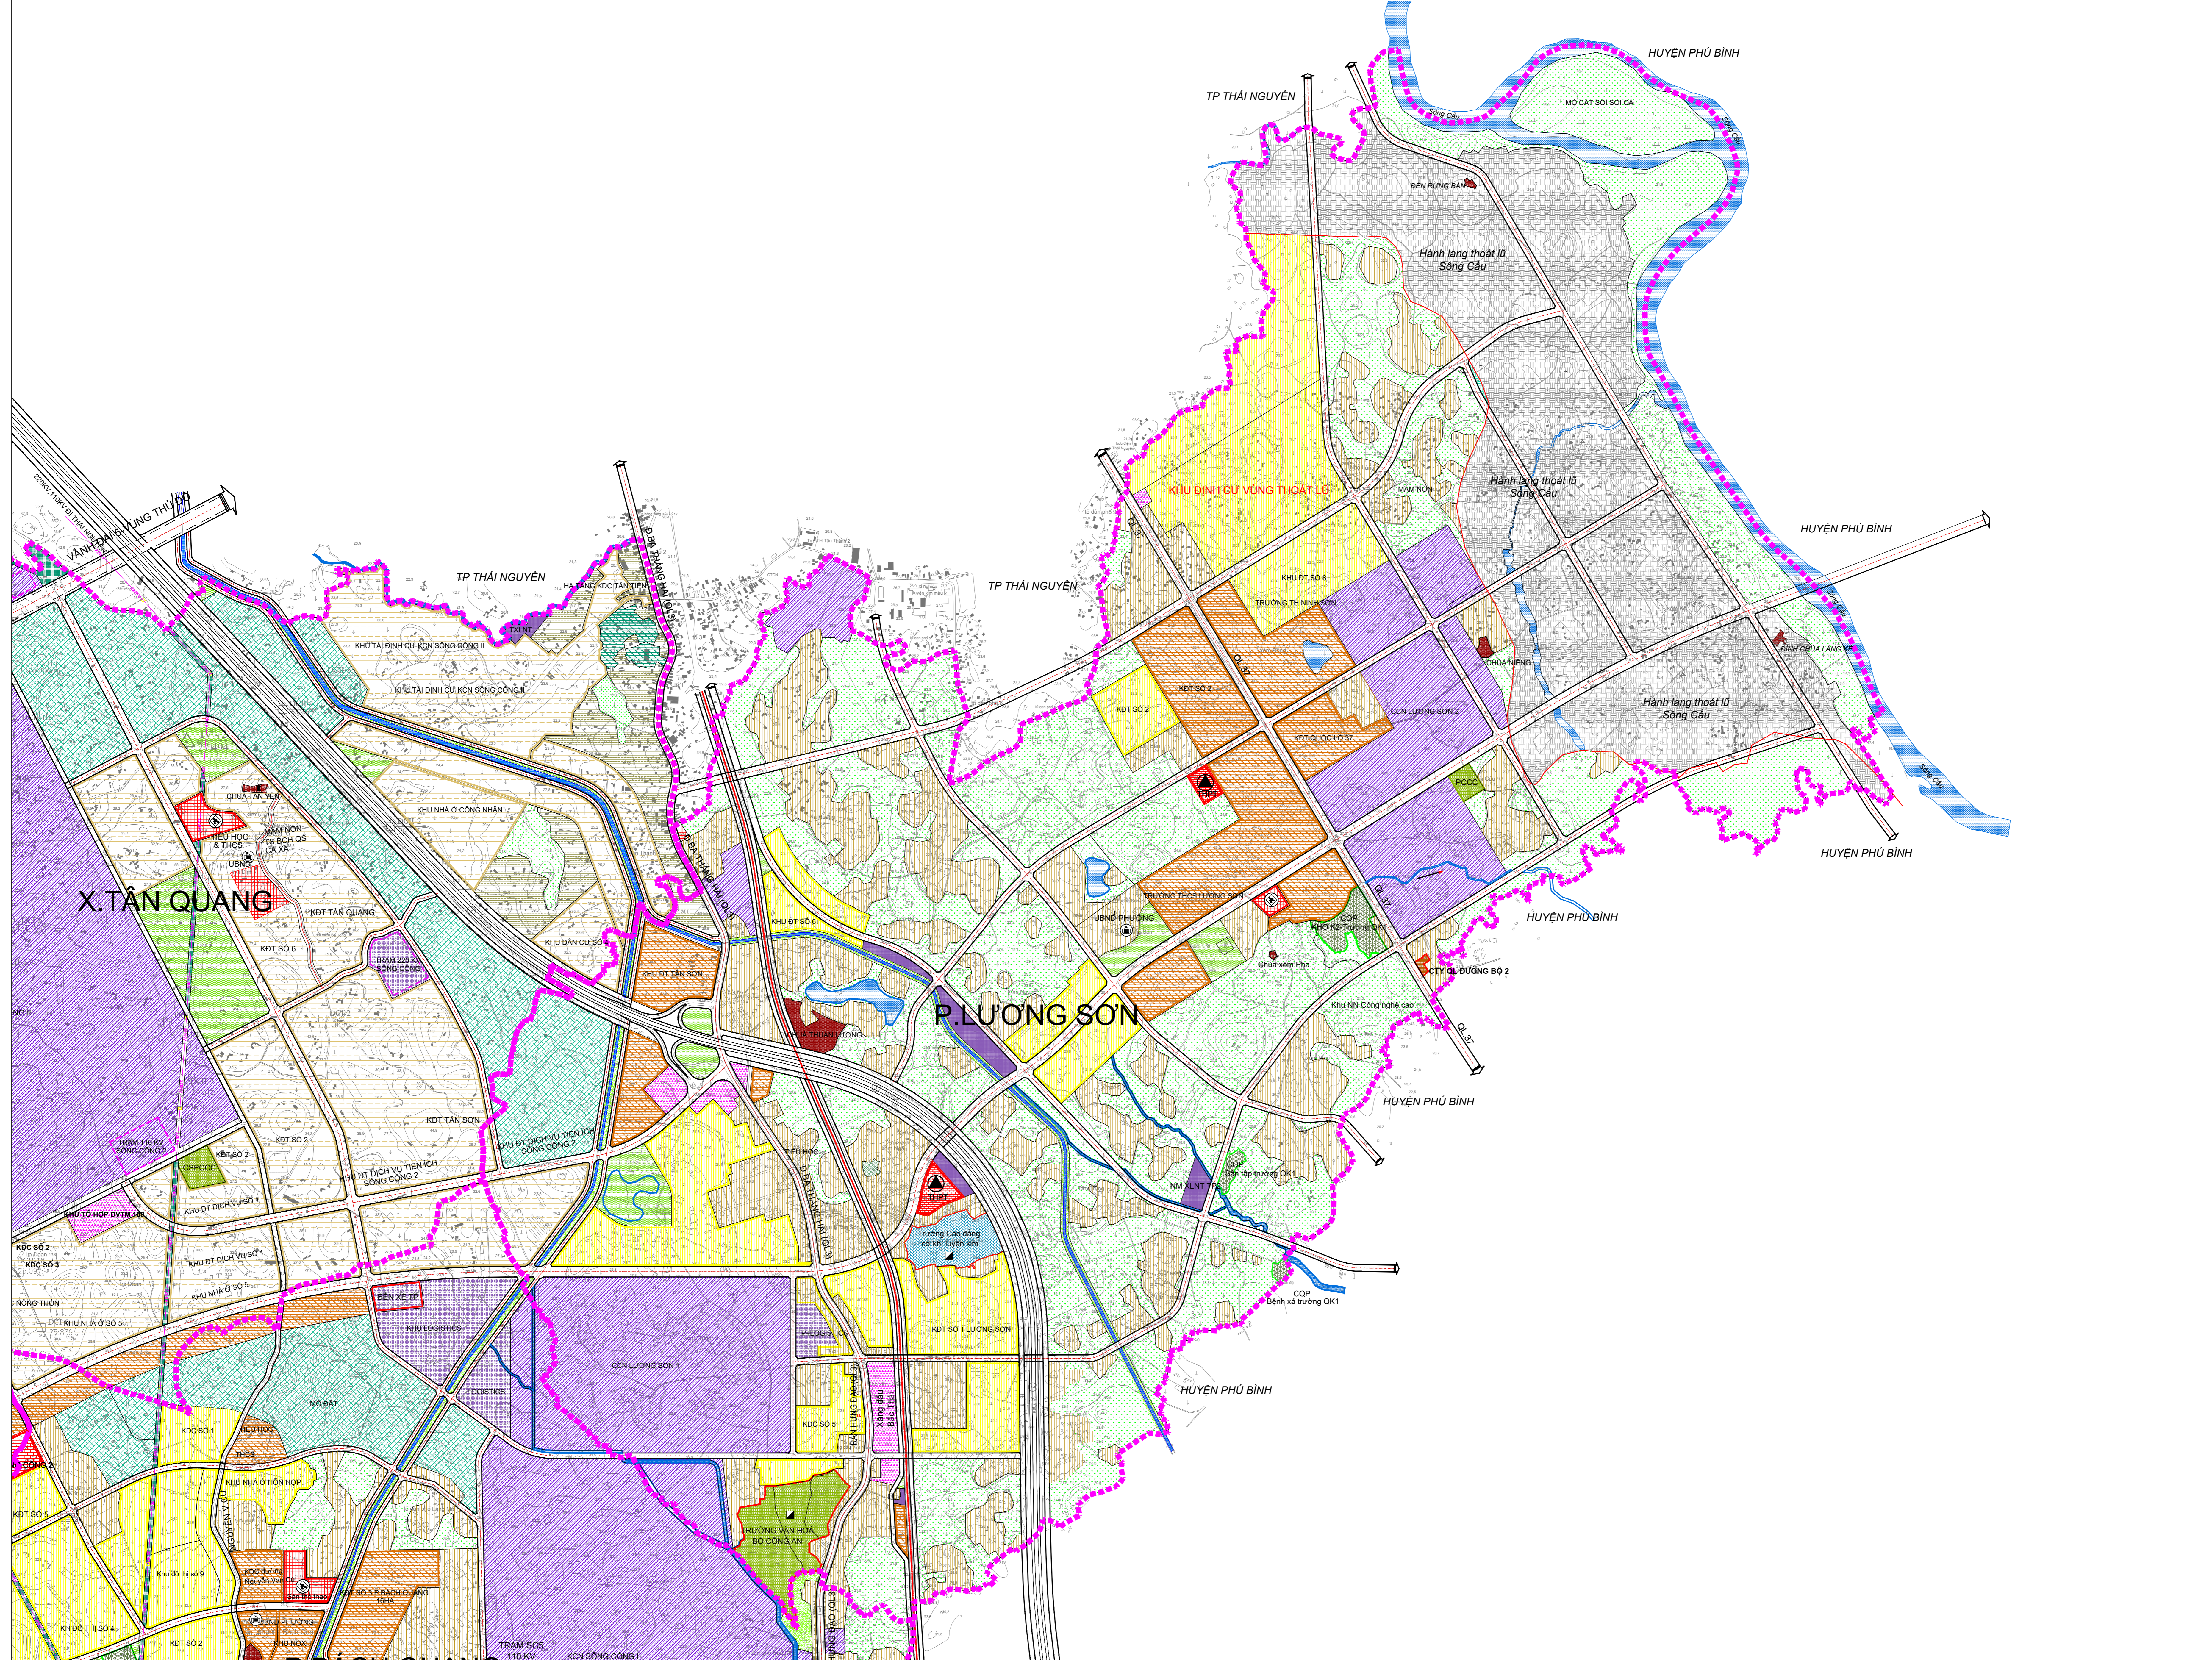

THÀNH PHỐ SÔNG CÔNG, TỈNH THÁI NGUYÊN
ĐIỀU CHỈNH QUY HOẠCH CHUNG THÀNH PHỐ SÔNG CÔNG, TỈNH THÁI NGUYÊN ĐẾN NĂM 2045
BẢN ĐỒ ĐỊNH HƯỚNG QUY HOẠCH SỬ DỤNG ĐẤT CÁC KHU CHỨC NĂNG ĐẾN NĂM 2045
KHU VỰC PHƯỜNG LƯƠNG SƠN

KÝ HIỆU

1. **KHU ĐẤT DÂN DỤNG**
2. HIỆN TRẠNG ĐÓT ĐẦU ĐÁI HẠN
   - ĐẤT DỊCH VỤ - CÔNG CỘNG ĐÔ THỊ
   - ĐẤT HỖN HỢP (BỘN VỊ Ở VÀ DỊCH VỤ CÔNG CỘNG ĐÔ THỊ)
   - ĐẤT CƠ QUAN, TRỤ SỞ ĐÔ THỊ
   - ĐẤT ĐƠN VỊ Ở
   - ĐẤT CÂY XANH SỬ DỤNG CÔNG CỘNG ĐÔ THỊ
   - ĐẤT HÀ TẦNG KỸ THUẬT KHÁC, CẤP ĐÔ THỊ

1. **KHU ĐẤT NGOÀI DÂN DỤNG**
2. ĐẤT DÂN CƯ NÔNG THÔN (XÃ)
   - ĐẤT CÂY XANH CHUYÊN DỤNG
   - ĐẤT CÂY XANH SỬ DỤNG HẠN CHẾ
   - ĐẤT HÀ TẦNG KỸ THUẬT KHÁC NGOÀI ĐÔ THỊ
   - ĐẤT DỊCH VỤ, DU LỊCH
   - ĐẤT TRUNG TÂM Y TẾ
   - ĐẤT CƠ QUAN, TRỤ SỞ NGOÀI ĐÔ THỊ
   - ĐẤT SẢN XUẤT CÔNG NGHIỆP, KHO TÀNG
   - ĐẤT TRUNG TÂM ĐÀO TẠO NGHIÊN CỨU
   - ĐẤT DI TÍCH, TÔN GIÁO
   - ĐẤT QUỐC PHÒNG
   - ĐẤT AN NINH
   - ĐẤT TRUNG TÂM VĂN HÓA, THỂ DỤC THỂ THAO
   - ĐẤT DỰ TRỮ PHÁT TRIỂN

1. **KHU ĐẤT NÔNG NGHIỆP VÀ CHỨC NĂNG KHÁC**
2. ĐẤT SẢN XUẤT NÔNG NGHIỆP
   - ĐẤT RỪNG SẢN XUẤT
   - AO, HỒ, ĐÀM
   - SÔNG, SUỐI, KÊNH, RẠCH
   - ĐẤT CHỨA SỬ DỤNG
   - RANH GIỚI PHƯƠNG, XÃ
   - ĐƯỜNG SẮT
   - ĐƯỜNG DÂY 220KV
   - ĐƯỜNG DÂY 110KV
   - RANH GIỚI QUY HOẠCH

CƠ QUAN PHÉ DUYỆT
UBND TỈNH THÁI NGUYÊN

KEM THEO TỜ TRÌNH SỐ:
CƠ QUAN TỔ CHỨC LẬP QUY HOẠCH
UBND THÀNH PHỐ SÔNG CÔNG

KEM THEO TỜ TRÌNH SỐ:
PHÒNG QUẢN LÝ ĐÔ THỊ THÀNH PHỐ SÔNG CÔNG

CÔNG TRÌNH - ĐỊA ĐIỂM
ĐIỀU CHỈNH QUY HOẠCH CHUNG THÀNH PHỐ SÔNG CÔNG
TỈNH THÁI NGUYÊN ĐẾN NĂM 2045
Địa điểm: Thành phố Sông Công, tỉnh Thái Nguyên

TÊN BẢN VẼ
BẢN ĐỒ ĐỊNH HƯỚNG QUY HOẠCH SỬ DỤNG ĐẤT
CÁC KHU CHỨC NĂNG ĐẾN NĂM 2045
KHU VỰC PHƯỜNG LƯƠNG SƠN

BẢN VẼ: QH 04	GHÉP: 1 A0	TỶ LỆ: 1/50.000	THỜI GIAN: 2024
THIẾT KẾ	KTS. NGUYỄN QUỐC DŨNG		
CHỦ TRÌ BỘ MÔN	KTS. LÊ CÔNG SƠN		
CHỦ NHIỆM DỰ ÁN	KTS. LÊ QUANG THẮNG		
QL.KỸ THUẬT	KTS. LÊ CÔNG SƠN		

CƠ QUAN TƯ VẤN: