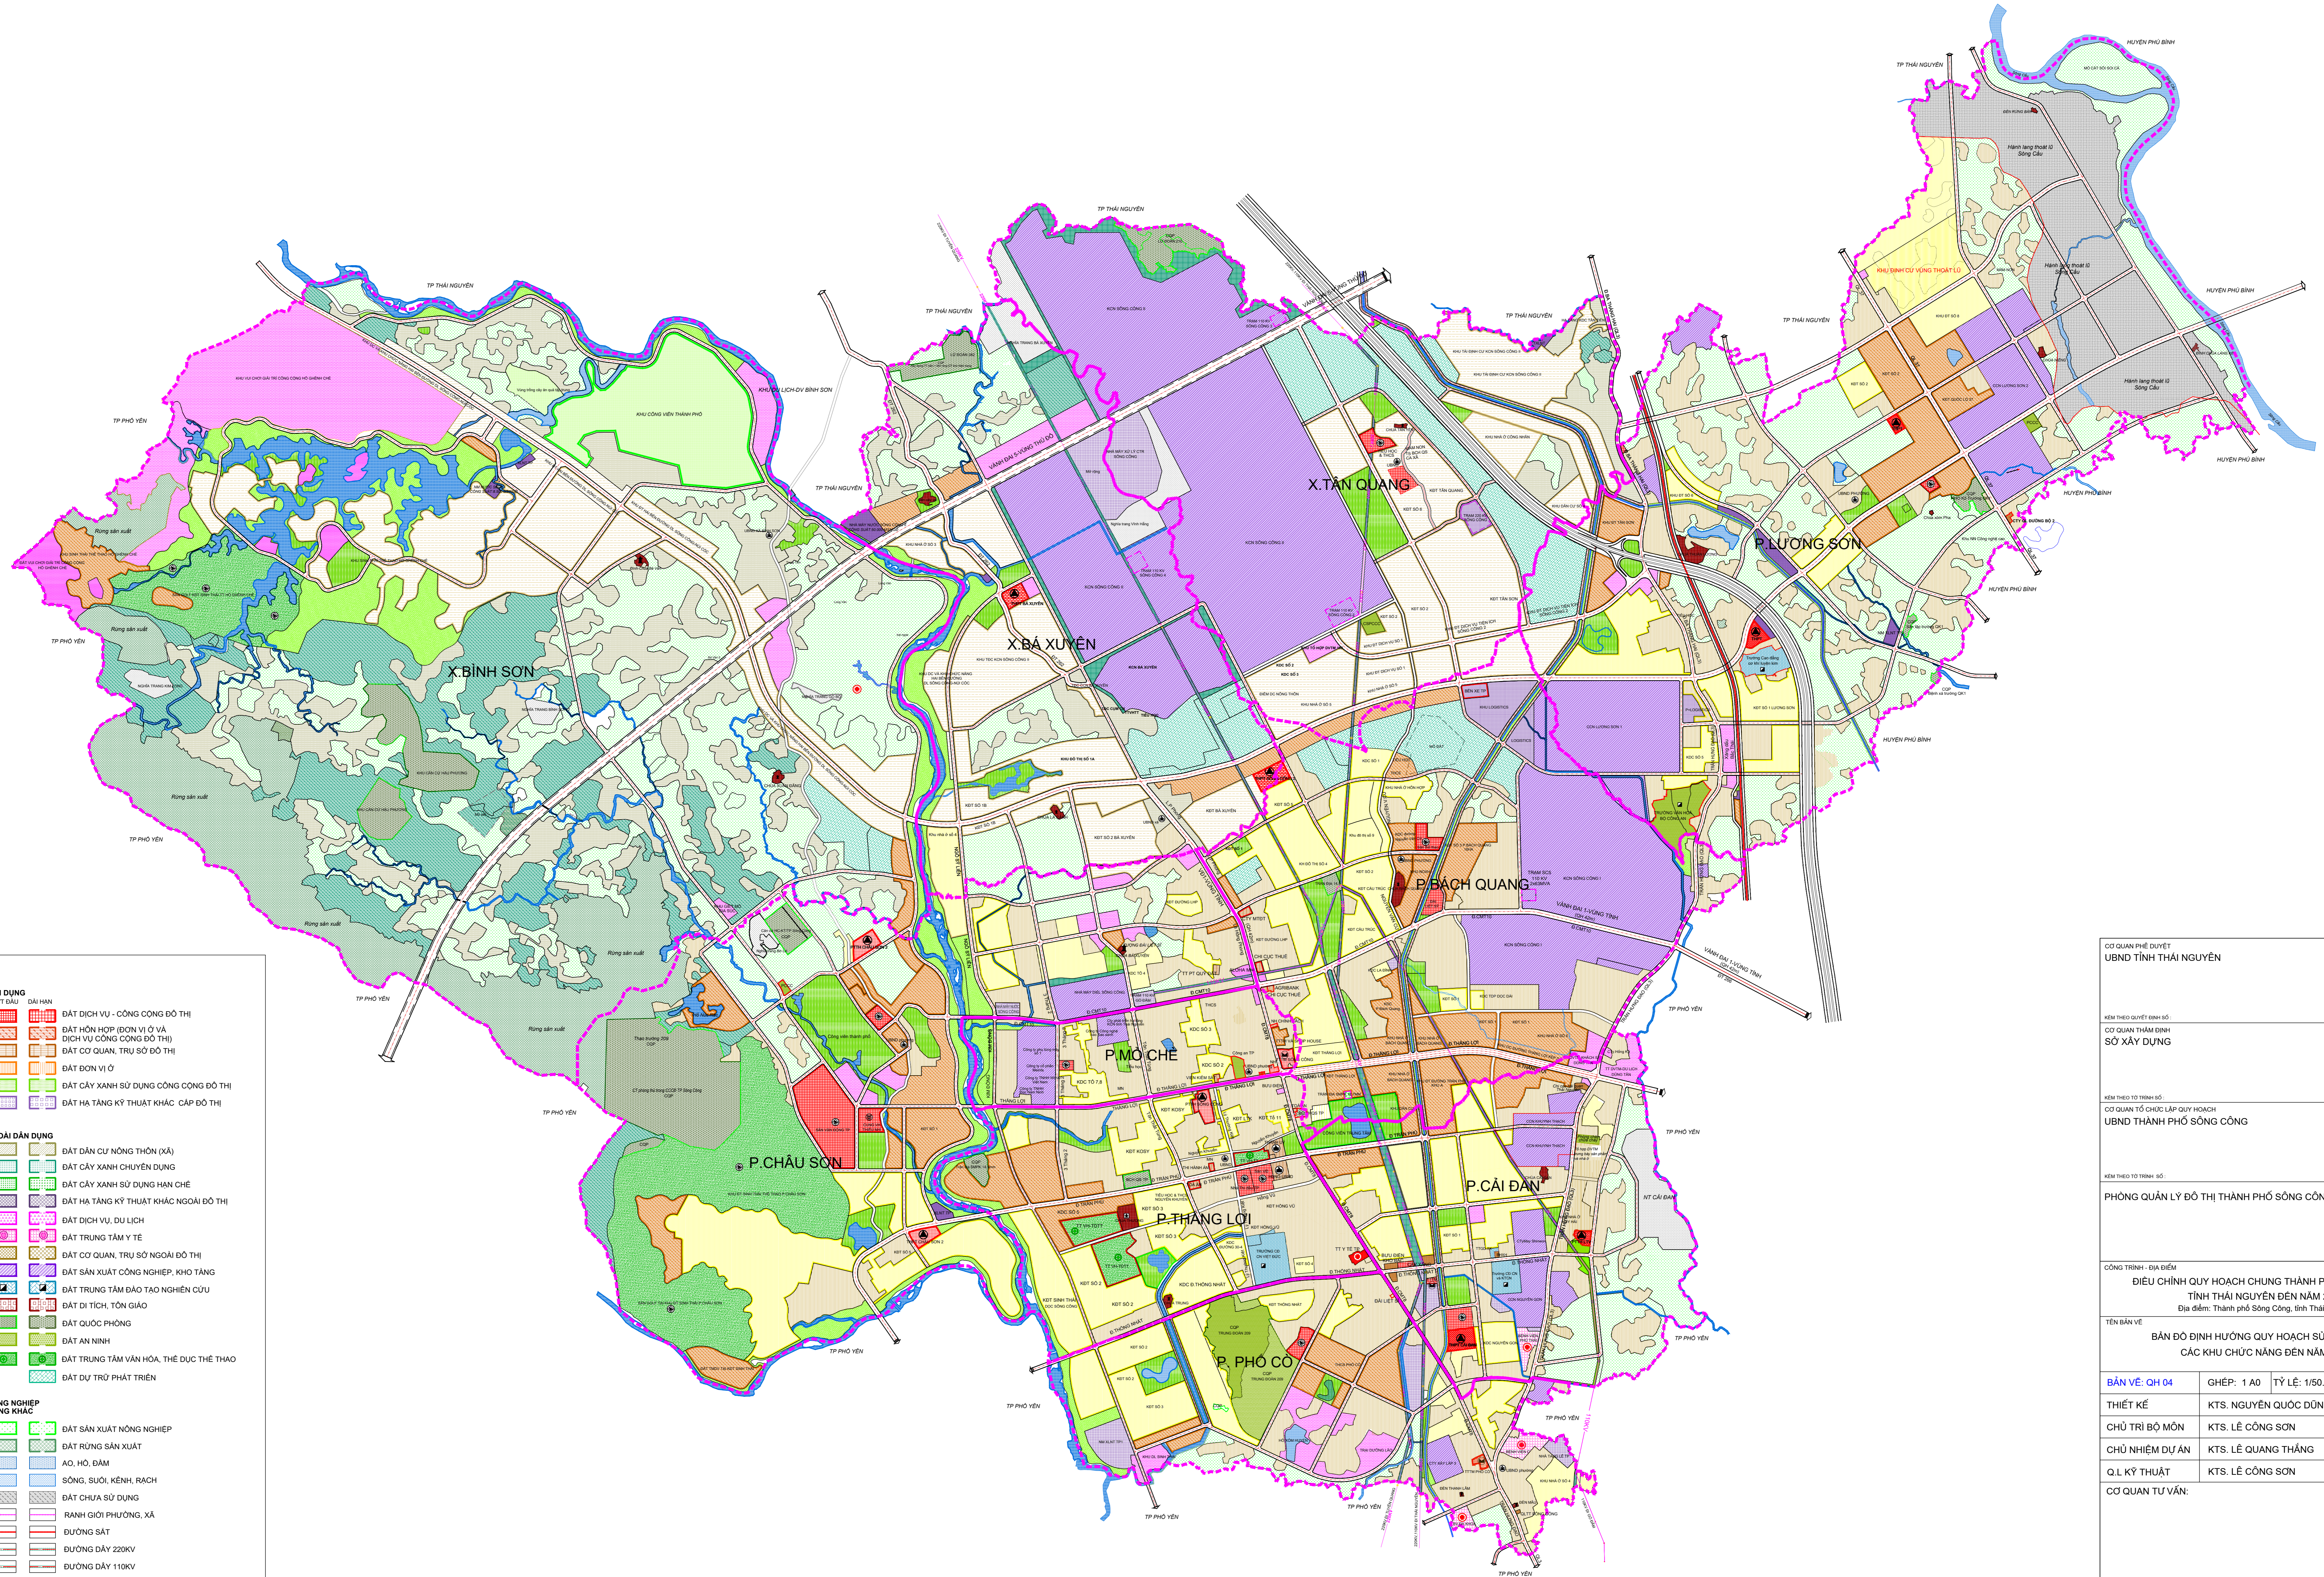

BẢN ĐỒ ĐỊNH HƯỚNG QUY HOẠCH SỬ DỤNG ĐẤT CÁC KHU CHỨC NĂNG ĐẾN NĂM 2045

KÝ HIỆU	
KHU ĐẤT DẪN DỤNG	
	ĐẤT DỊCH VỤ - CÔNG CỘNG ĐÔ THỊ
	ĐẤT HỘP (ĐƠN VỊ Ở VÀ DỊCH VỤ CÔNG CỘNG ĐÔ THỊ)
	ĐẤT CƠ QUAN, TRƯ SỞ ĐÔ THỊ
	ĐẤT ĐƠN VỊ Ở
	ĐẤT CÂY XANH SỬ DỤNG CÔNG CỘNG ĐÔ THỊ
	ĐẤT HÀ TẶNG KỸ THUẬT KHÁC, CẤP ĐỘ THỊ
KHU ĐẤT NGOẠI DẪN DỤNG	
	ĐẤT DÂN CƯ NÔNG THÔN (XÃ)
	ĐẤT CÂY XANH CHUYÊN DỤNG
	ĐẤT CÂY XANH SỬ DỤNG HẠN CHẾ
	ĐẤT HÀ TẶNG KỸ THUẬT KHÁC NGOẠI ĐÔ THỊ
	ĐẤT DỊCH VỤ, DU LỊCH
	ĐẤT TRUNG TÂM Y TẾ
	ĐẤT CƠ QUAN, TRƯ SỞ NGOẠI ĐÔ THỊ
	ĐẤT SẢN XUẤT CÔNG NGHIỆP, KHO TẮNG
	ĐẤT TRUNG TÂM ĐÀO TẠO NGHIÊN CỨU
	ĐẤT DI TÍCH, TÔN GIÁO
	ĐẤT QUỐC PHÒNG
	ĐẤT AN NINH
	ĐẤT TRUNG TÂM VĂN HÓA, THỂ DỤC THỂ THAO
	ĐẤT DỰ TRỮ PHÁT TRIỂN
KHU ĐẤT NÔNG NGHIỆP VÀ CHỨC NĂNG KHÁC	
	ĐẤT SẢN XUẤT NÔNG NGHIỆP
	ĐẤT RỪNG SẢN XUẤT
	AO, HỒ, ĐÀM
	SÔNG, SUỐI, KÊNH, RẠCH
	ĐẤT CHƯA SỬ DỤNG
	RANH GIỚI PHƯỜNG, XÃ
	ĐƯỜNG SẮT
	ĐƯỜNG DÂY 220KV
	ĐƯỜNG DÂY 110KV
	RANH GIỚI QUY HOẠCH

CƠ QUAN PHÉ DUYỆT UBND TỈNH THÁI NGUYÊN			
KÊNH THEO DUYỆT BÊN SÓ: CƠ QUAN THẨM ĐỊNH SỞ XÂY DỰNG			
KÊNH THEO DUYỆT SÓ: CƠ QUAN TỔ CHỨC LẬP QUY HOẠCH UBND THÀNH PHỐ SÔNG CÔNG			
KÊNH THEO DUYỆT SÓ: PHÒNG QUẢN LÝ ĐÔ THỊ THÀNH PHỐ SÔNG CÔNG			
CÔNG TRÌNH - ĐỊA ĐIỂM ĐIỀU CHỈNH QUY HOẠCH CHUNG THÀNH PHỐ SÔNG CÔNG TỈNH THÁI NGUYÊN ĐẾN NĂM 2045 Địa điểm: Thành phố Sông Công, tỉnh Thái Nguyên			
TÊN BẢN VẼ BẢN ĐỒ ĐỊNH HƯỚNG QUY HOẠCH SỬ DỤNG ĐẤT CÁC KHU CHỨC NĂNG ĐẾN NĂM 2045			
BẢN VẼ: QH 04	GHEP: 1 A0	TỶ LỆ: 1/50.000	THỜI GIAN: 2024
THIẾT KẾ	KTS. NGUYỄN QUỐC DŨNG		
CHỦ TRÌ BỘ MÔN	KTS. LÊ CÔNG SƠN		
CHỦ NHIỆM DỰ ÁN	KTS. LÊ QUANG THẮNG		
Q.L. KỸ THUẬT	KTS. LÊ CÔNG SƠN		
CƠ QUAN TƯ VẤN:			